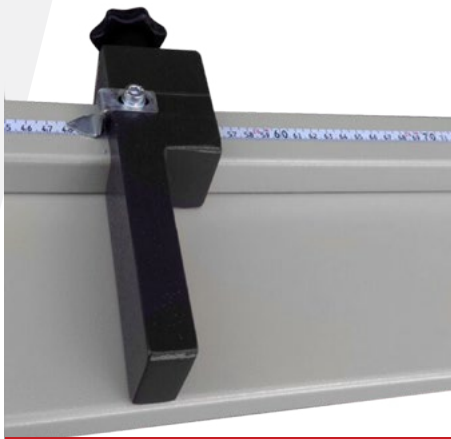

EKR 30 / EKR 45 / EKR 60

PVC/ALU

OTOMATİK DİJİTAL KONVEYÖR (3 / 4,5 / 6 METRE)
AUTOMATIC DIGITAL CONVEYOR (3 / 4,5 / 6 METERS)

TR ÖZELLİKLER

- Ölçü dayama ve cetvel
- Dokunmatik ekran
- Makineye göre yüksekliği pratik olarak ayarlama
- İsteğe bağlı olarak 3 m sabit konveyör ilave ederek uzatma
- Otomatik dilimleme özelliği
- Dokunmatik ekran PLC kontrol
- Otomatik pozisyonlama

EN FEATURES

- Measuring capacity up to 3 m
- Touchscreen
- Easy installation on machines
- Automatic positioning
- Automatic slicing feature
- Digital screen PLC control
- Automatic positioning

TR ÖZELLİKLER

- 3 m'ye kadar ölçü kapasitesi
- Makinelere kolay montaj

EN FEATURES

- Measuring capacity up to 3 m
- Practical height adjustment based on machine

KR 20 / KR 30

KONVEYÖR PROFİL YÜRÜTME ÜNİTESİ (2 / 3 METRE)
CONVEYOR PROFILE RUNNING UNIT (2 / 3 METERS)